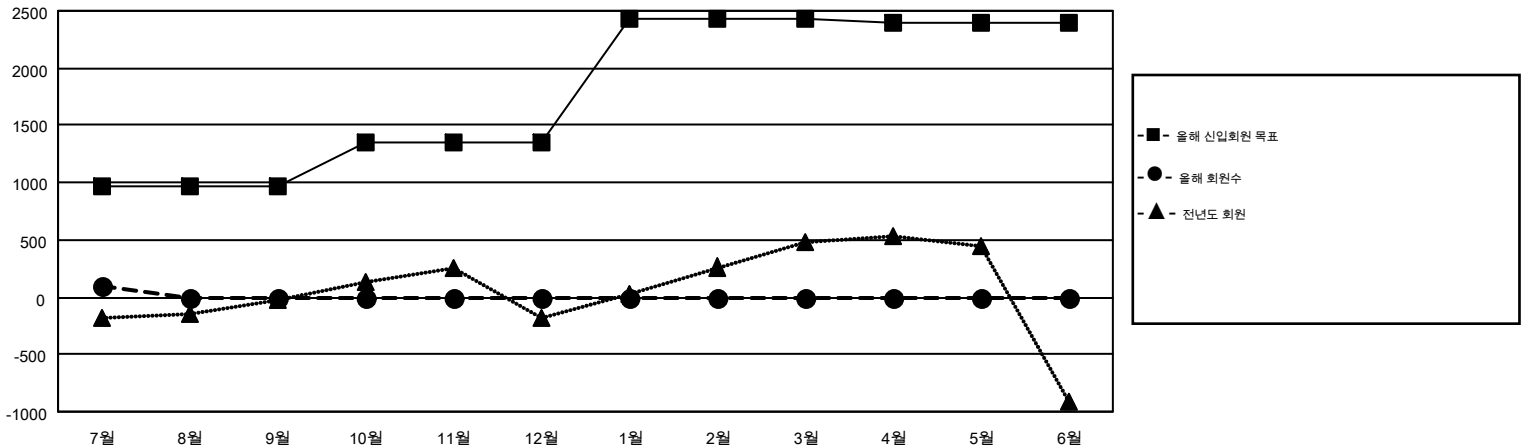

MONTHLY MEMBERSHIP PROGRESS REPORT

Results as of: 7/31/2016

Multiple District 354

LOCATION: REPUBLIC OF KOREA

GMT: TAE-YOUNG KIM

현장지역 GMT 5

클럽				
결과- 2016-2017				
사분기	신생클럽 목표	신생클럽	해산된 클럽	순 증감/감소
7월/8월/9월	10	0	3	-3
10월/11월/12월	10	0	0	0
1월/2월/3월	10	0	0	0
4월/5월/6월	2	0	0	0

회원 1인당				
결과- 2016-2017				
사분기	신입회원 목표	추가된 차터 및 신입 회원	퇴회 회원	순 증감/감소
7월/8월/9월	973	561	464	97
10월/11월/12월	385	0	0	0
1월/2월/3월	1,079	0	0	0
4월/5월/6월	-41	0	0	0

목표 및 누적 신생클럽 수

목표 및 누적 회원수

해산된 클럽: 3	1명 이상의 신입회원을 등록한 218 CLUBS OF 823	성별 분포
		남성 19,397 (76.09%)
		여성 6,096 (23.91%)
퇴회회원	여기에 클릭하여 현황보고 내용 검토	가족단위 회원 34
작고 2		세대주 16
클럽해산 0		비 세대주 18
기타 462		
합계 464		