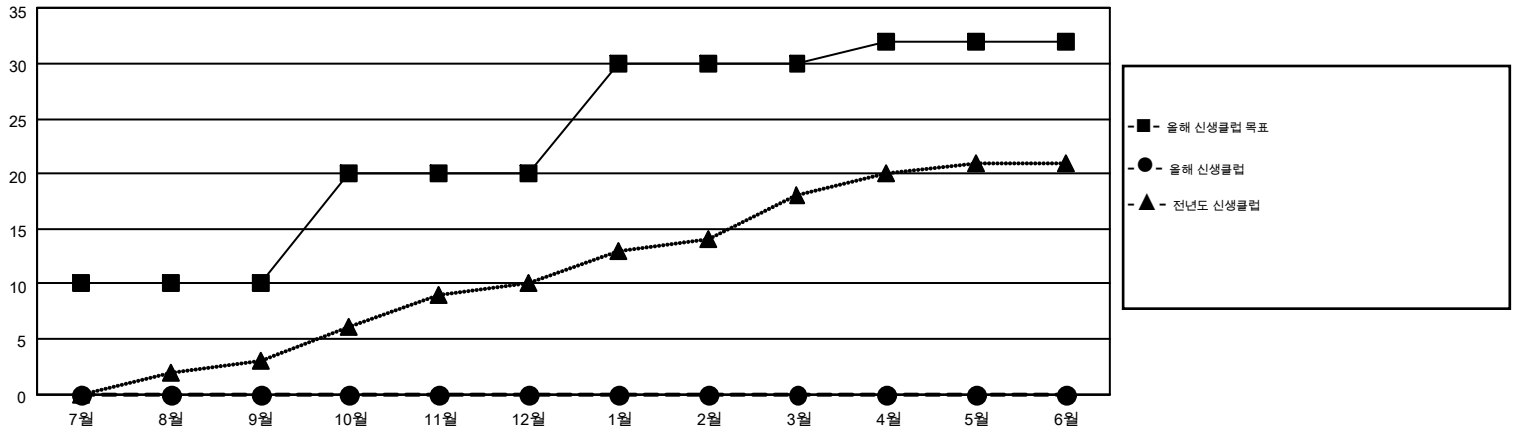

MONTHLY MEMBERSHIP PROGRESS REPORT

Results as of: 7/31/2016

Multiple District 354

LOCATION: REPUBLIC OF KOREA

GMT: TAE-YOUNG KIM

현장지역 GMT 5

클럽				
결과- 2016-2017				
사분기	신생클럽 목표	신생클럽	해산된 클럽	순 증감/감소
7월/8월/9월	10	0	3	-3
10월/11월/12월	10	0	0	0
1월/2월/3월	10	0	0	0
4월/5월/6월	2	0	0	0

회원 1인당				
결과- 2016-2017				
사분기	신입회원 목표	추가된 차터 및 신입 회원	퇴회 회원	순 증감/감소
7월/8월/9월	973	561	464	97
10월/11월/12월	385	0	0	0
1월/2월/3월	1,079	0	0	0
4월/5월/6월	-41	0	0	0

목표 및 누적 신생클럽 수

목표 및 누적 회원수

해산된 클럽: 3	1명 이상의 신입회원을 등록한 218 CLUBS OF 823	성별 분포
		남성 19,397 (76.09%)
		여성 6,096 (23.91%)
퇴회회원	여기에 클릭하여 현황보고 내용 검토	가족단위 회원 34
작고 2		세대주 16
클럽해산 0		비 세대주 18
기타 462		
합계 464		